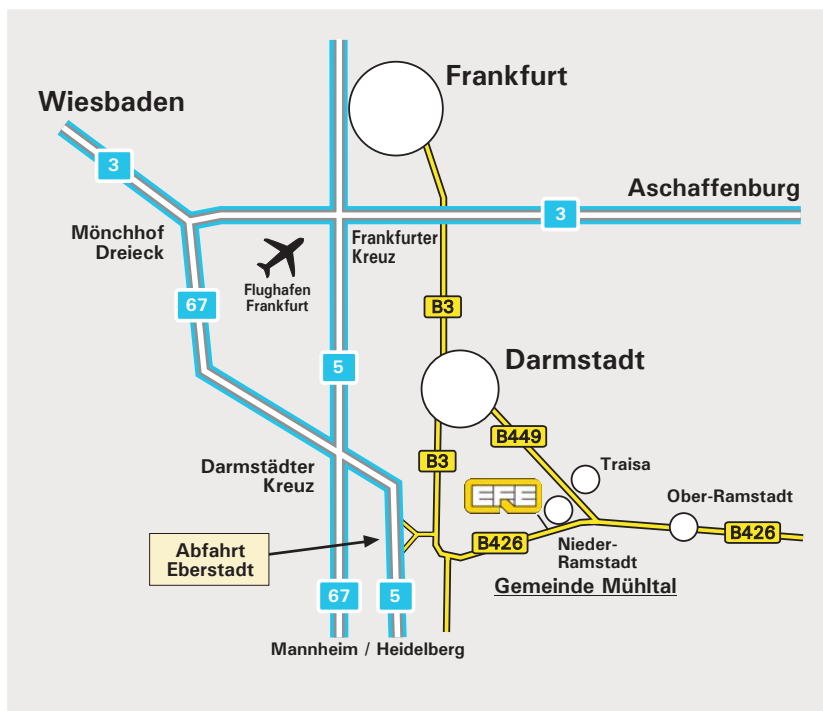

## So finden Sie uns ...

**EFE Elektronik- Forschungs- und  
Entwicklungsgesellschaft m.b.H.**

An der Flachsgröße 3  
D-64367 Mühlthal

Telefon +49 6151 1416 0  
Telefax +49 6151 1416 444

e-mail zentrale@efe-gmbh.de  
internet <http://www.efe-gmbh.de>