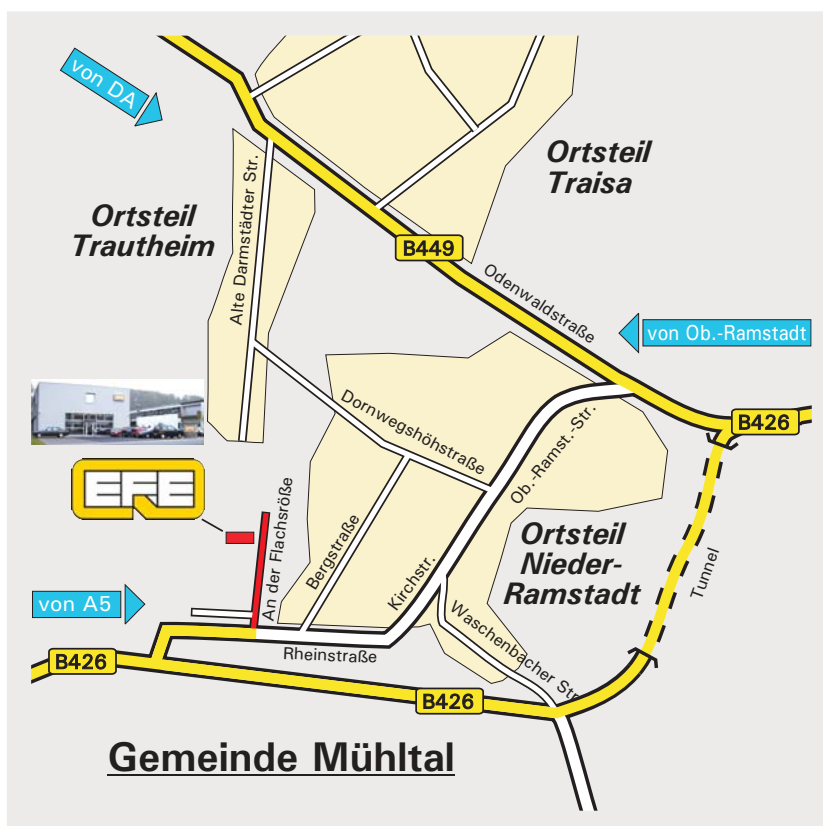

## So finden Sie uns ...

**EFE Elektronik- Forschungs- und  
Entwicklungsgesellschaft m.b.H.**

An der Flachsgröße 3  
D-64367 Mühlthal

Telefon +49 6151 1416 0  
Telefax +49 6151 1416 444

e-mail zentrale@efe-gmbh.de  
internet <http://www.efe-gmbh.de>